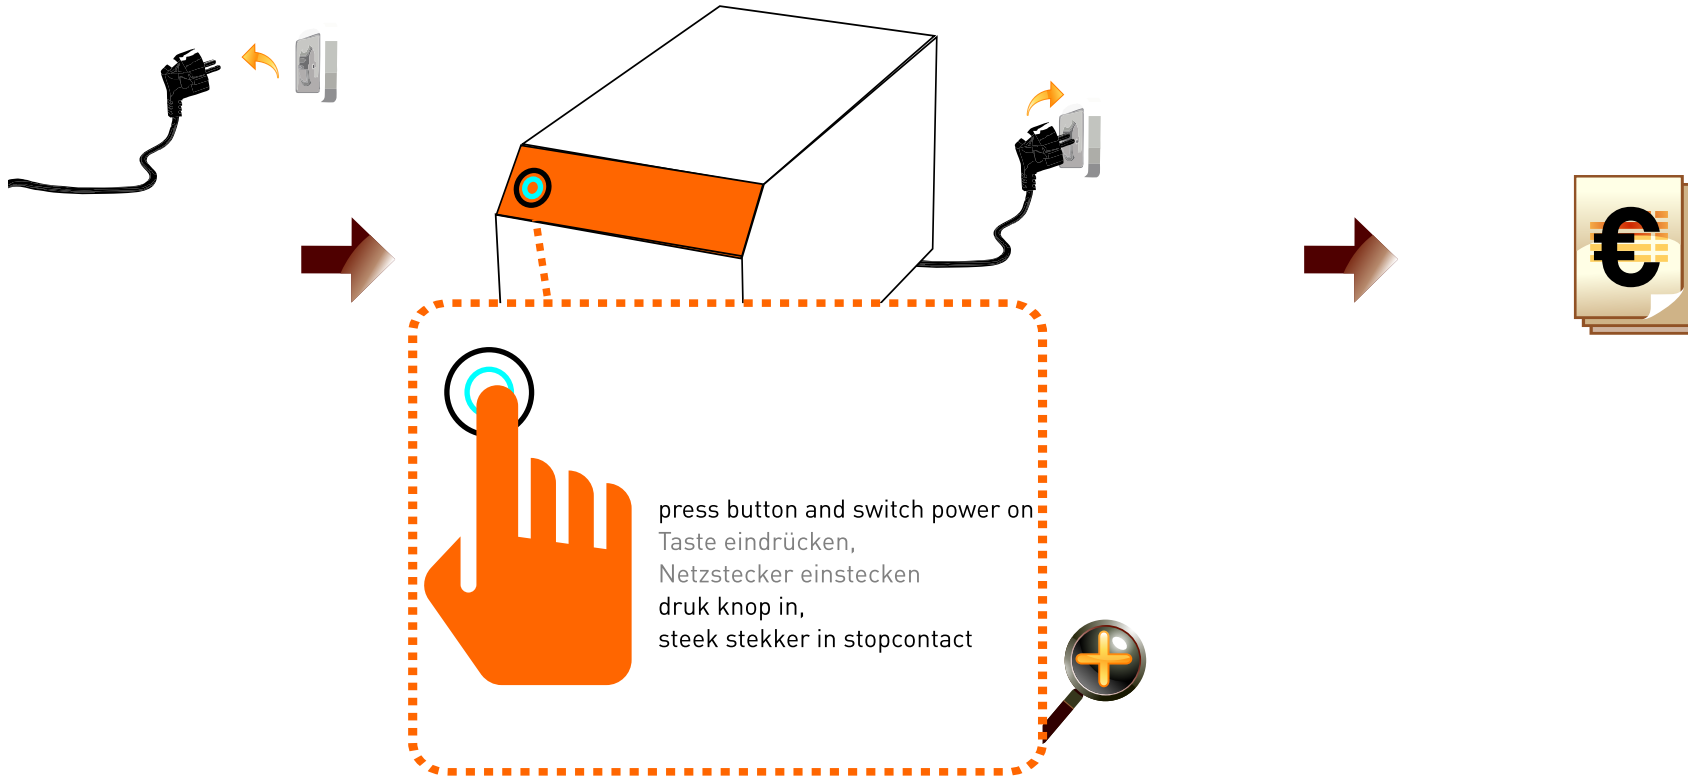

leisure management solutions

cloakroom printer & cash register ONE
garderobenkasse & ticketdrucker ONE
garderobe kassaprinter ONE

1x

1x

1x

1x

COAT999->COAT1

after printing turnover report, all ticket numbers will start from 1.
Zahlenfolgen wurden zurückgesetzt auf 1 nach drucken Umsatz / Kassenjournal
na het printen van het omzetrapport beginnen alle ticketnummers weer bij 1