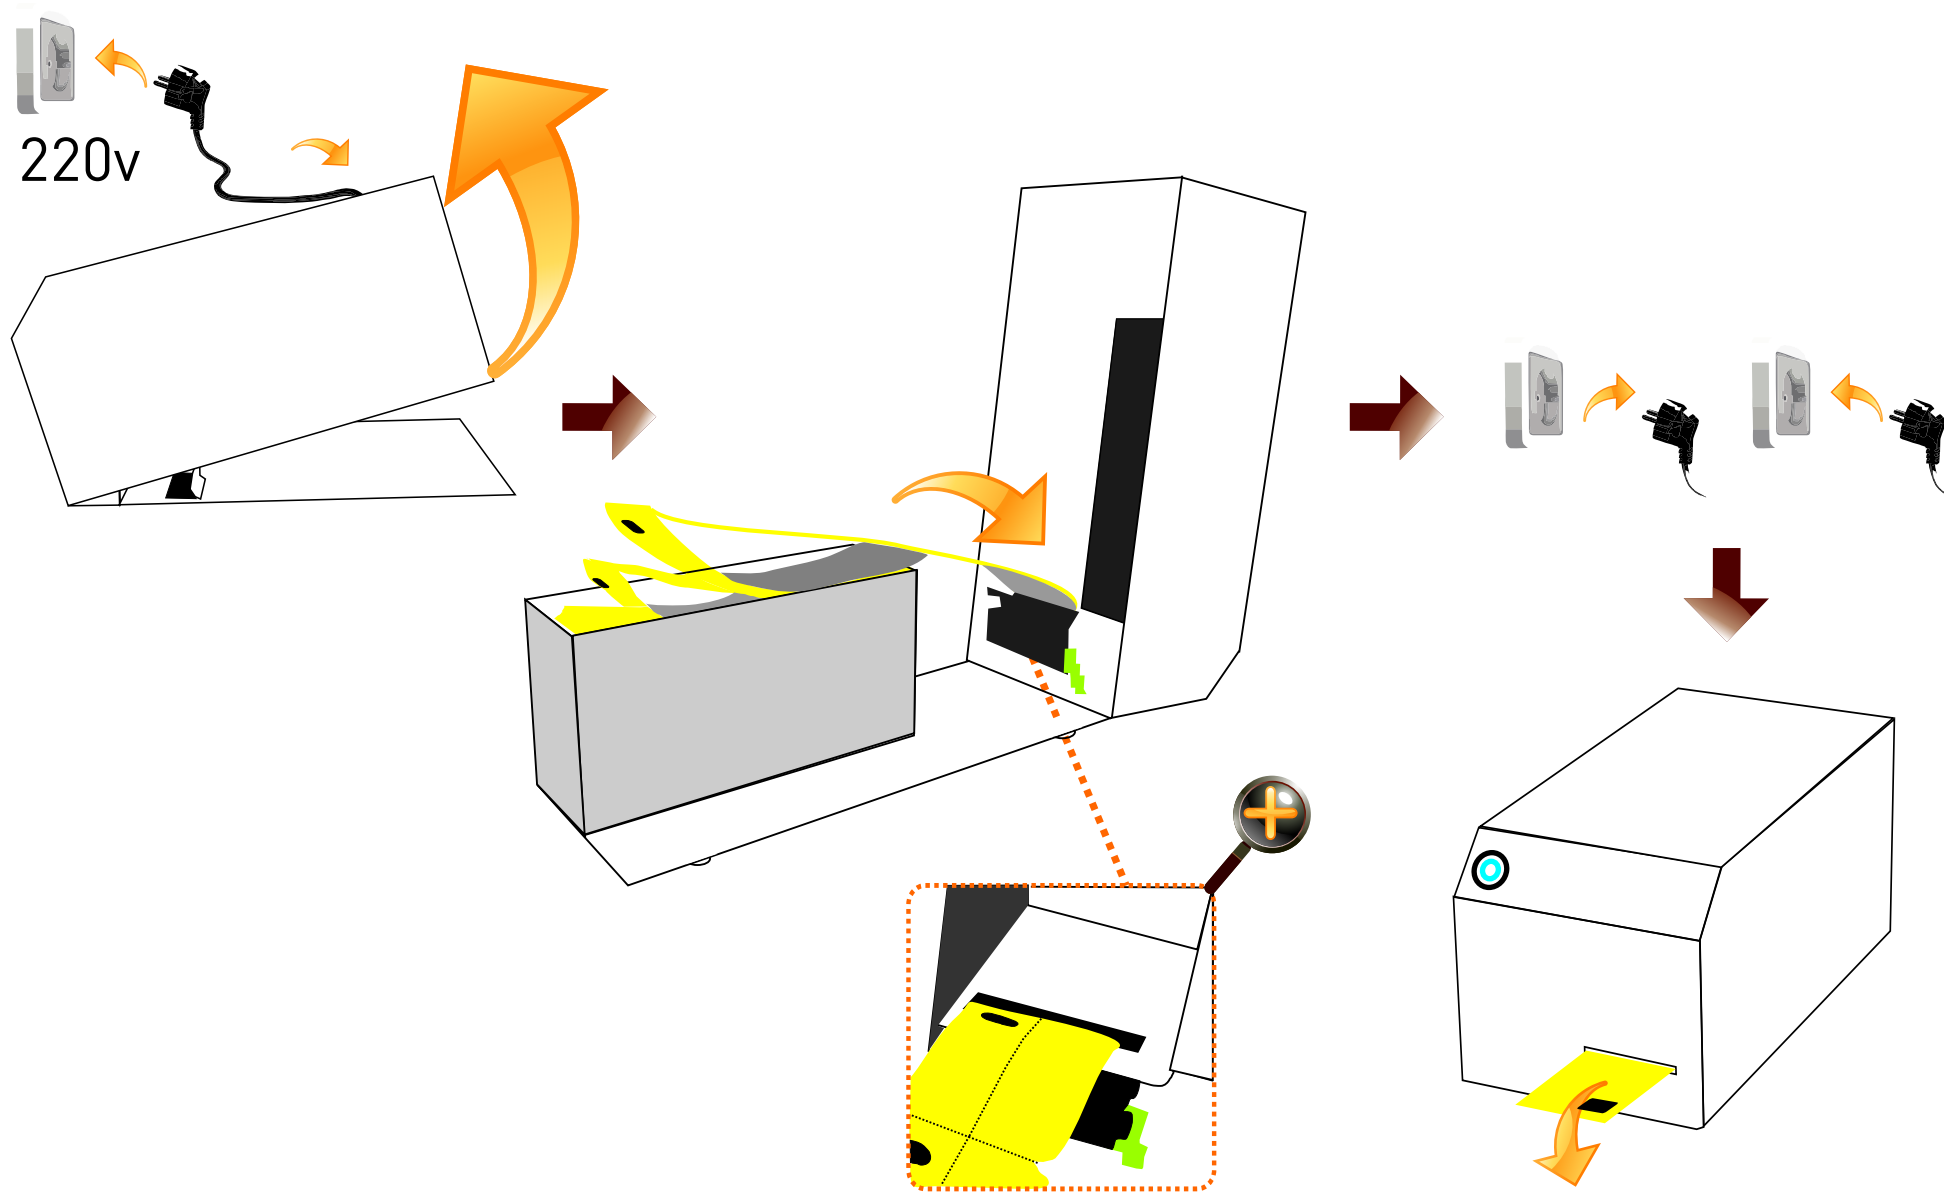

leisure management solutions

cloakroom printer & cash register ONE
garderobenkasse & ticketdrucker ONE
garderobe kassaprinter ONE

1x

1x

1x

1x

COAT999->COAT1

after printing turnover report, all ticket numbers will start from 1.
Zahlenfolgen wurden zurückgesetzt auf 1 nach drucken Umsatz / Kassenjournal
na het printen van het omzetrapport beginnen alle ticketnummers weer bij 1